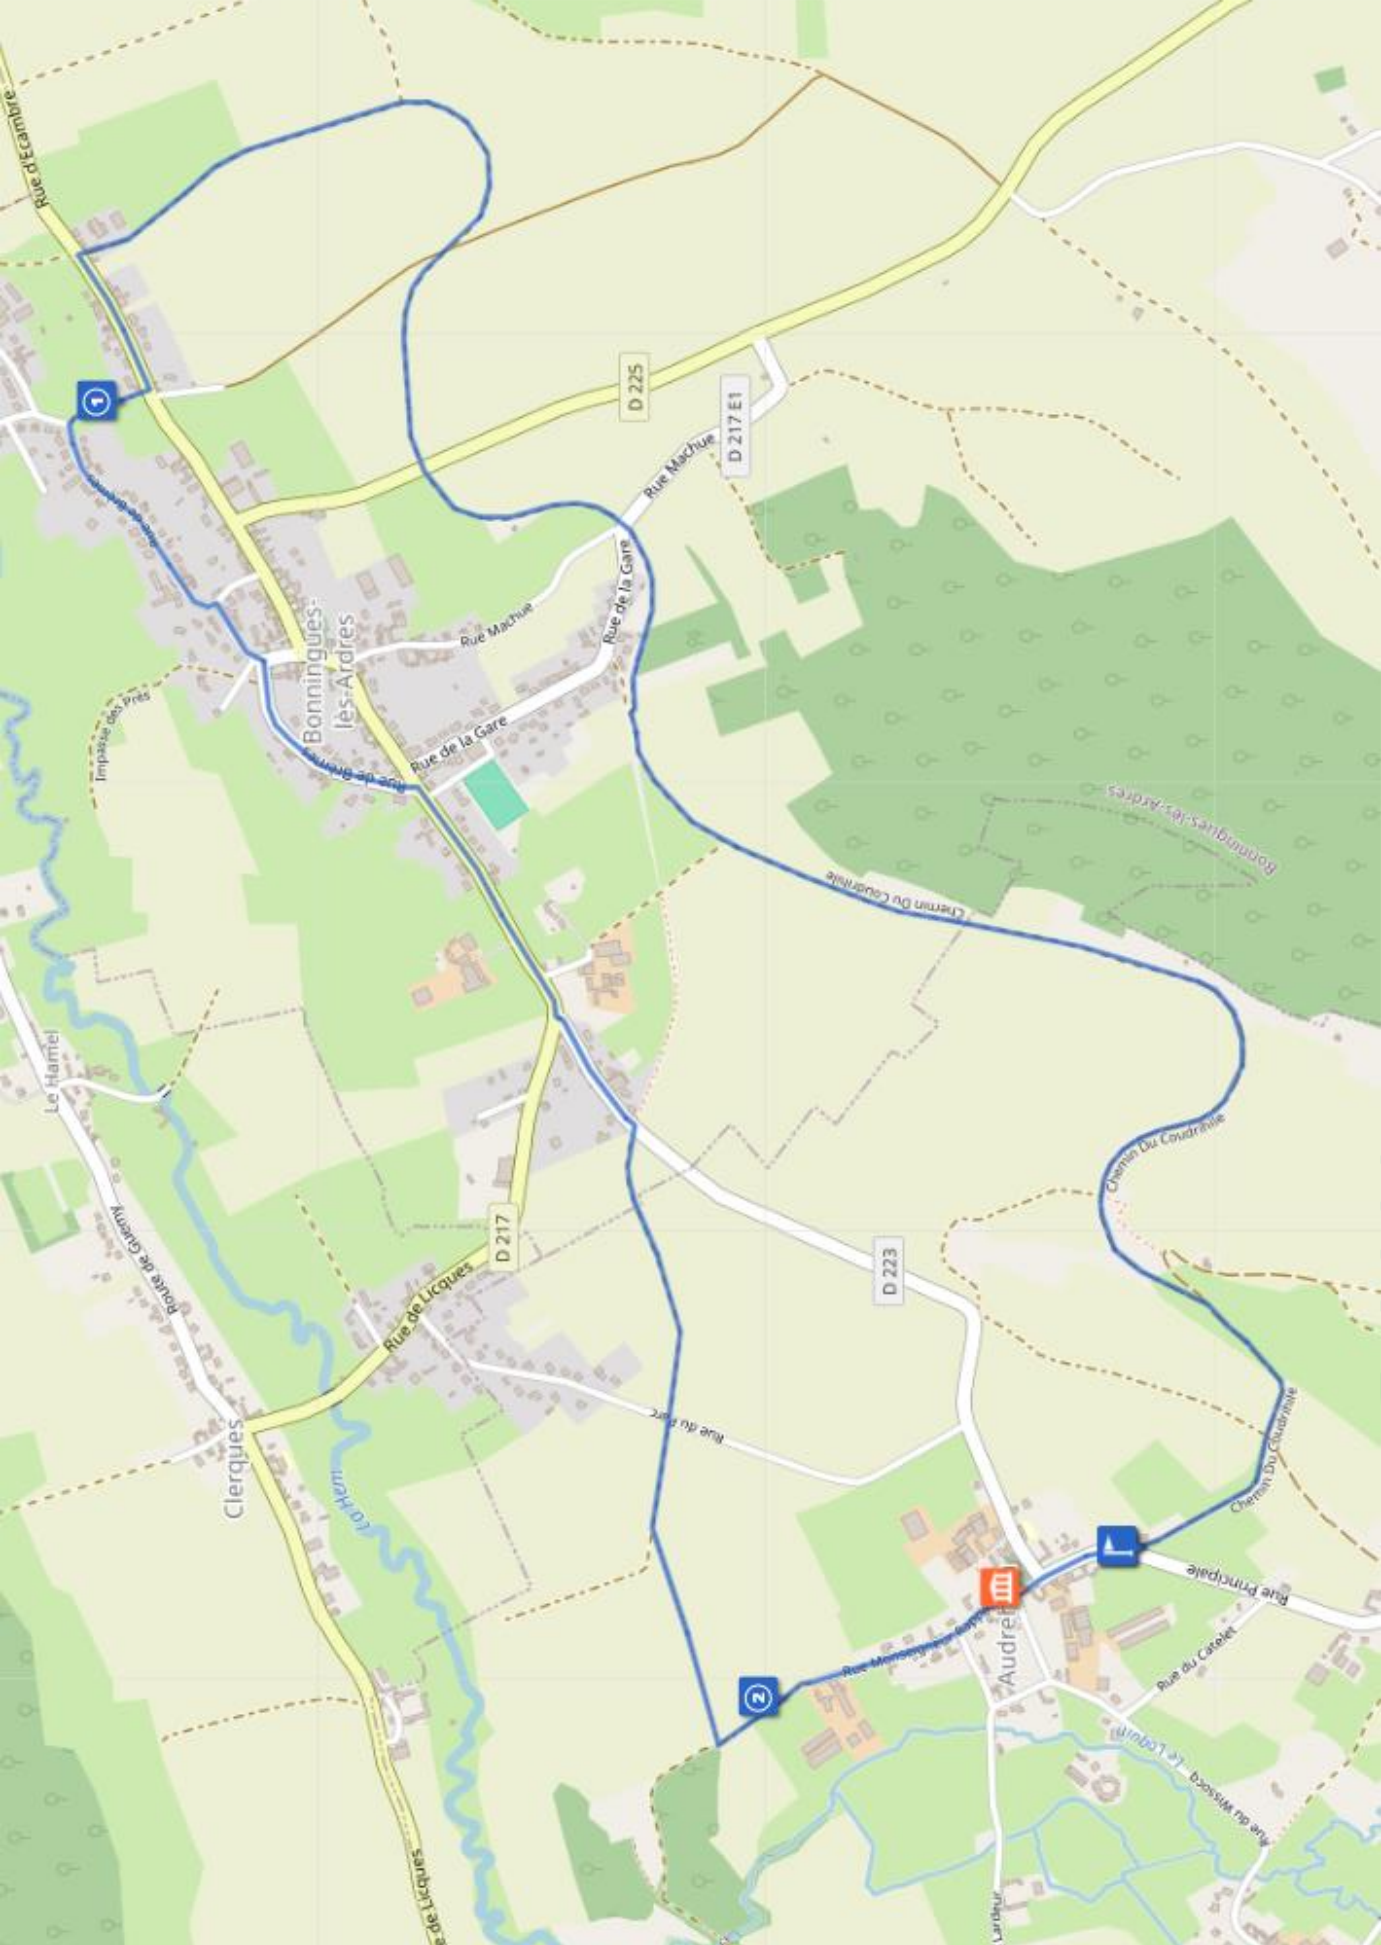

Les Hameaux - Pédestre

Départ : Zudausques - Troussebière

11 km

Le Nordal - Pédestre

Départ : Acquin-Westbécourt

9 km

La ligne d'Anvin - Pédestre

Départ : Audrehem

8 km

Le mont de Drionville - Pédestre

Départ : Nielles les Bléquin

9 km

La boucle des bois – N°3 (rouge) TRAIL

Départ : Seninghem

23 km

Les orchidées - n°7 (bleu) TRAIL

Départ : Lumbres

16 km

Le Val – N° 20 (vert) - VTT

Départ : Lumbres – Office de Tourisme

20 km

Les Hamoises – N°23 (bleu) - VTT

Départ : Esquerdes

24 km

La boucle des grands champs – N°3 (bleu) – Marche Nordique

Départ : Seninghem

10 km