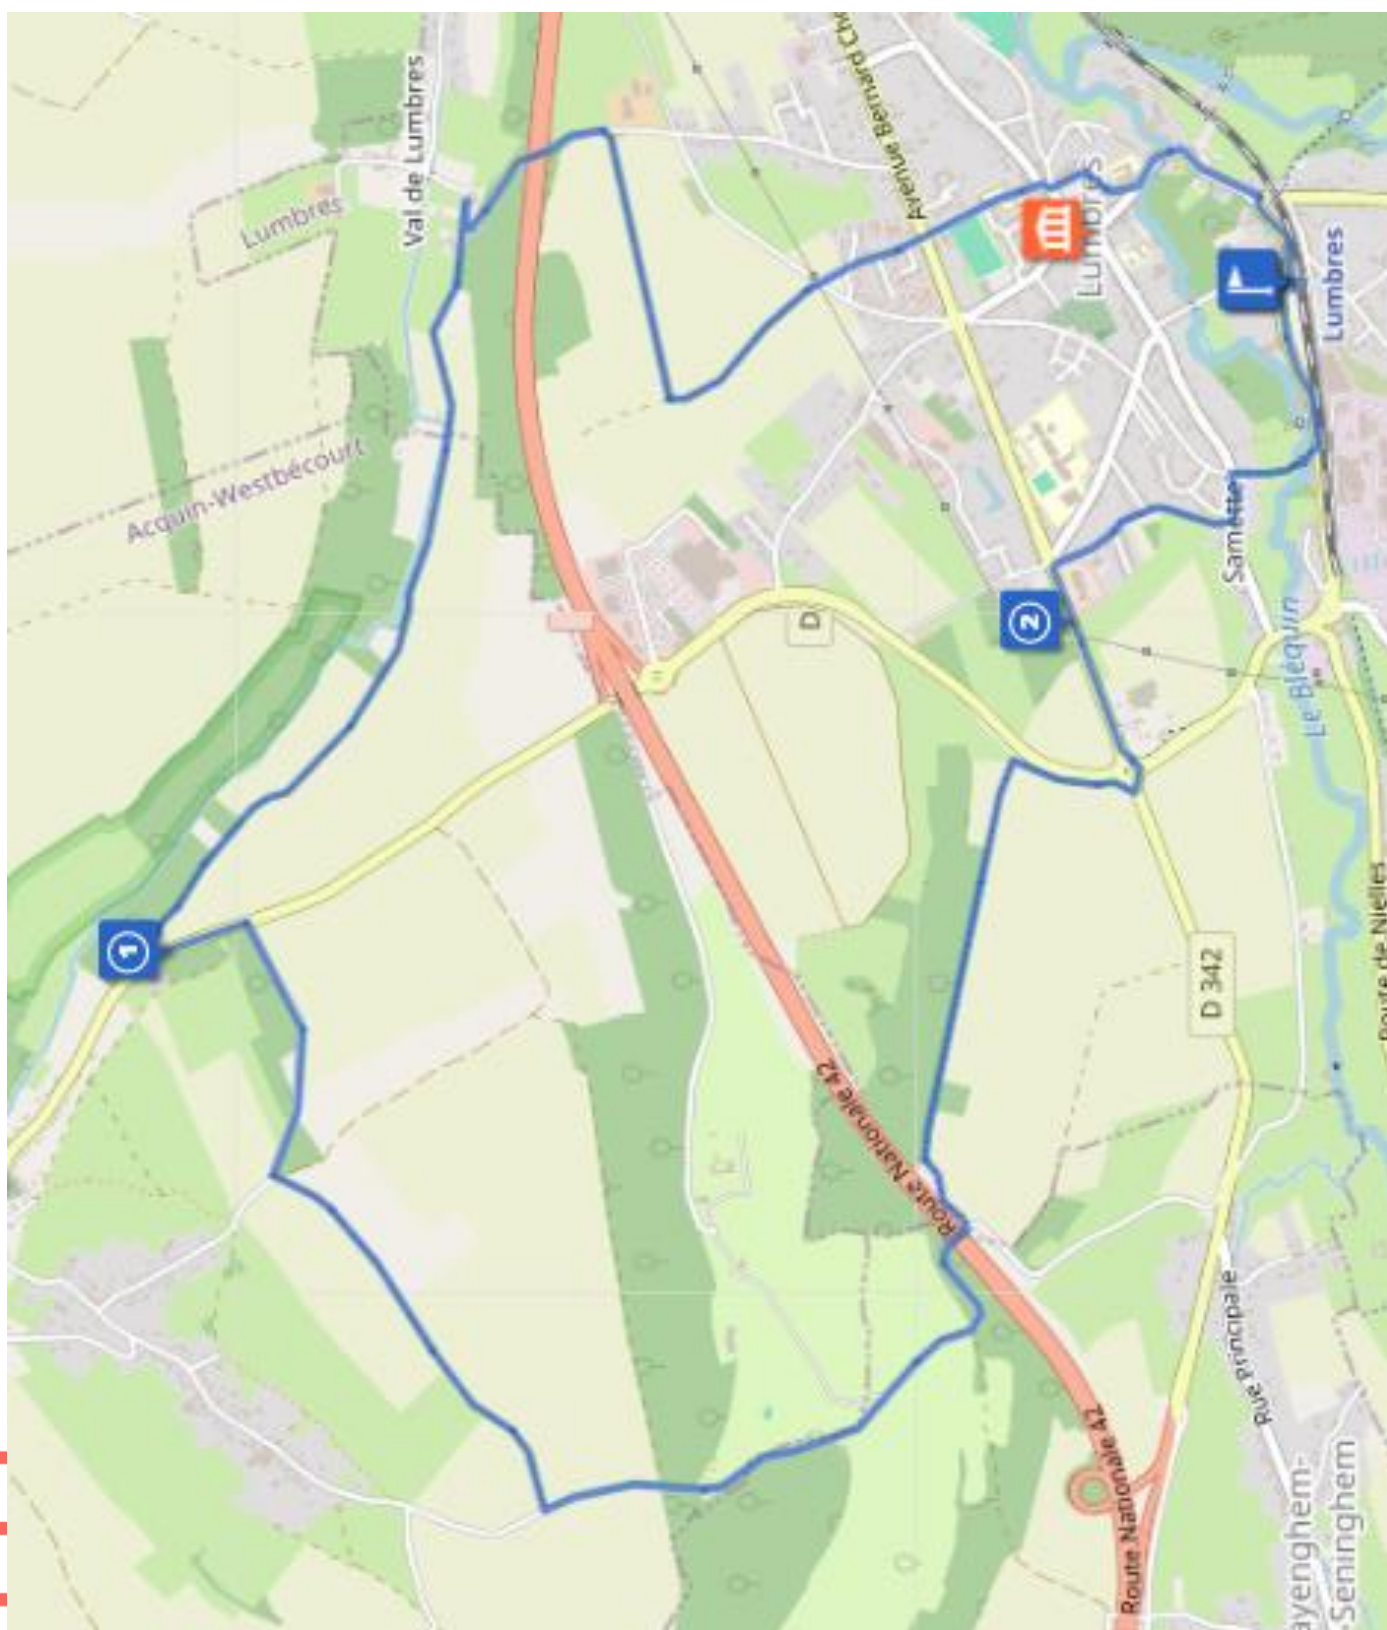

Les Hameaux - Pédestre

Départ : Zudausques - Troussebière

11 km

Le Nordal - Pédestre

Départ : Acquin-Westbécourt

9 km

La ligne d'Anvin - Pédestre

Départ : Audrehem

8 km

Le mont de Drionville - Pédestre

Départ : Nielles les Bléquin

9 km

La boucle des bois – N°3 (rouge) TRAIL

Départ : Seninghem

23 km

Les orchidées - n°7 (bleu) TRAIL

Départ : Lumbres

16 km

Le Val – N° 20 (vert) - VTT

Départ : Lumbres – Office de Tourisme

20 km

Les Hamoises – N°23 (bleu) - VTT

Départ : Esquerdes

24 km

La boucle des grands champs – N°3 (bleu) – Marche Nordique

Départ : Seninghem

10 km