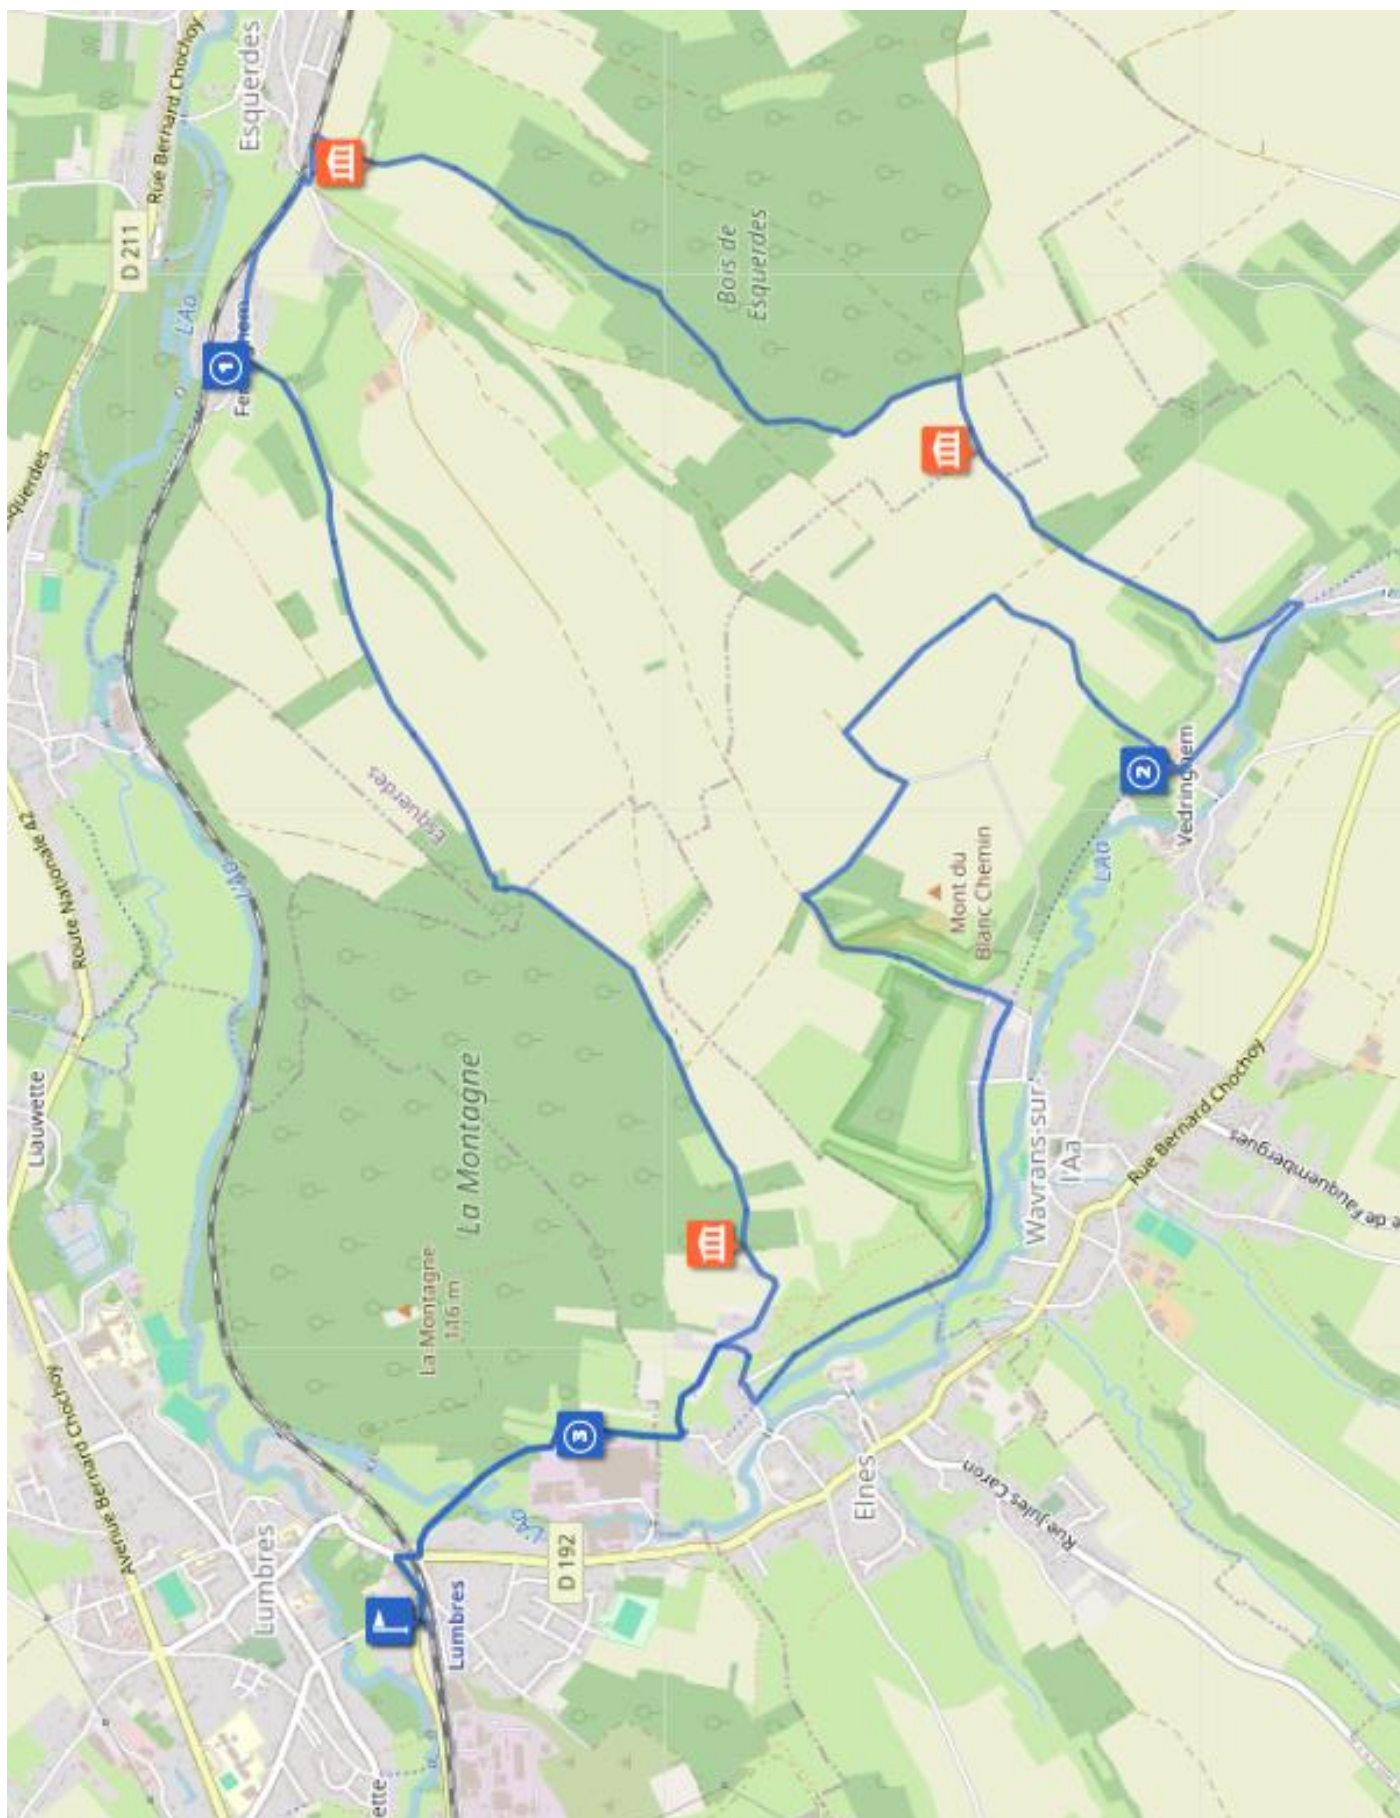

Les Hameaux - Pédestre

Départ : Zudausques - Troussebière

11 km

Le Nordal - Pédestre

Départ : Acquin-Westbécourt

9 km

La ligne d'Anvin - Pédestre

Départ : Audrehem

8 km

Le mont de Drionville - Pédestre

Départ : Nielles les Bléquin

9 km

La boucle des bois – N°3 (rouge) TRAIL

Départ : Seninghem

23 km

Les orchidées - n°7 (bleu) TRAIL

Départ : Lumbres

16 km

Le Val – N° 20 (vert) - VTT

Départ : Lumbres – Office de Tourisme

20 km

Les Hamoises – N°23 (bleu) - VTT

Départ : Esquerdes

24 km

La boucle des grands champs – N°3 (bleu) – Marche Nordique

Départ : Seninghem

10 km