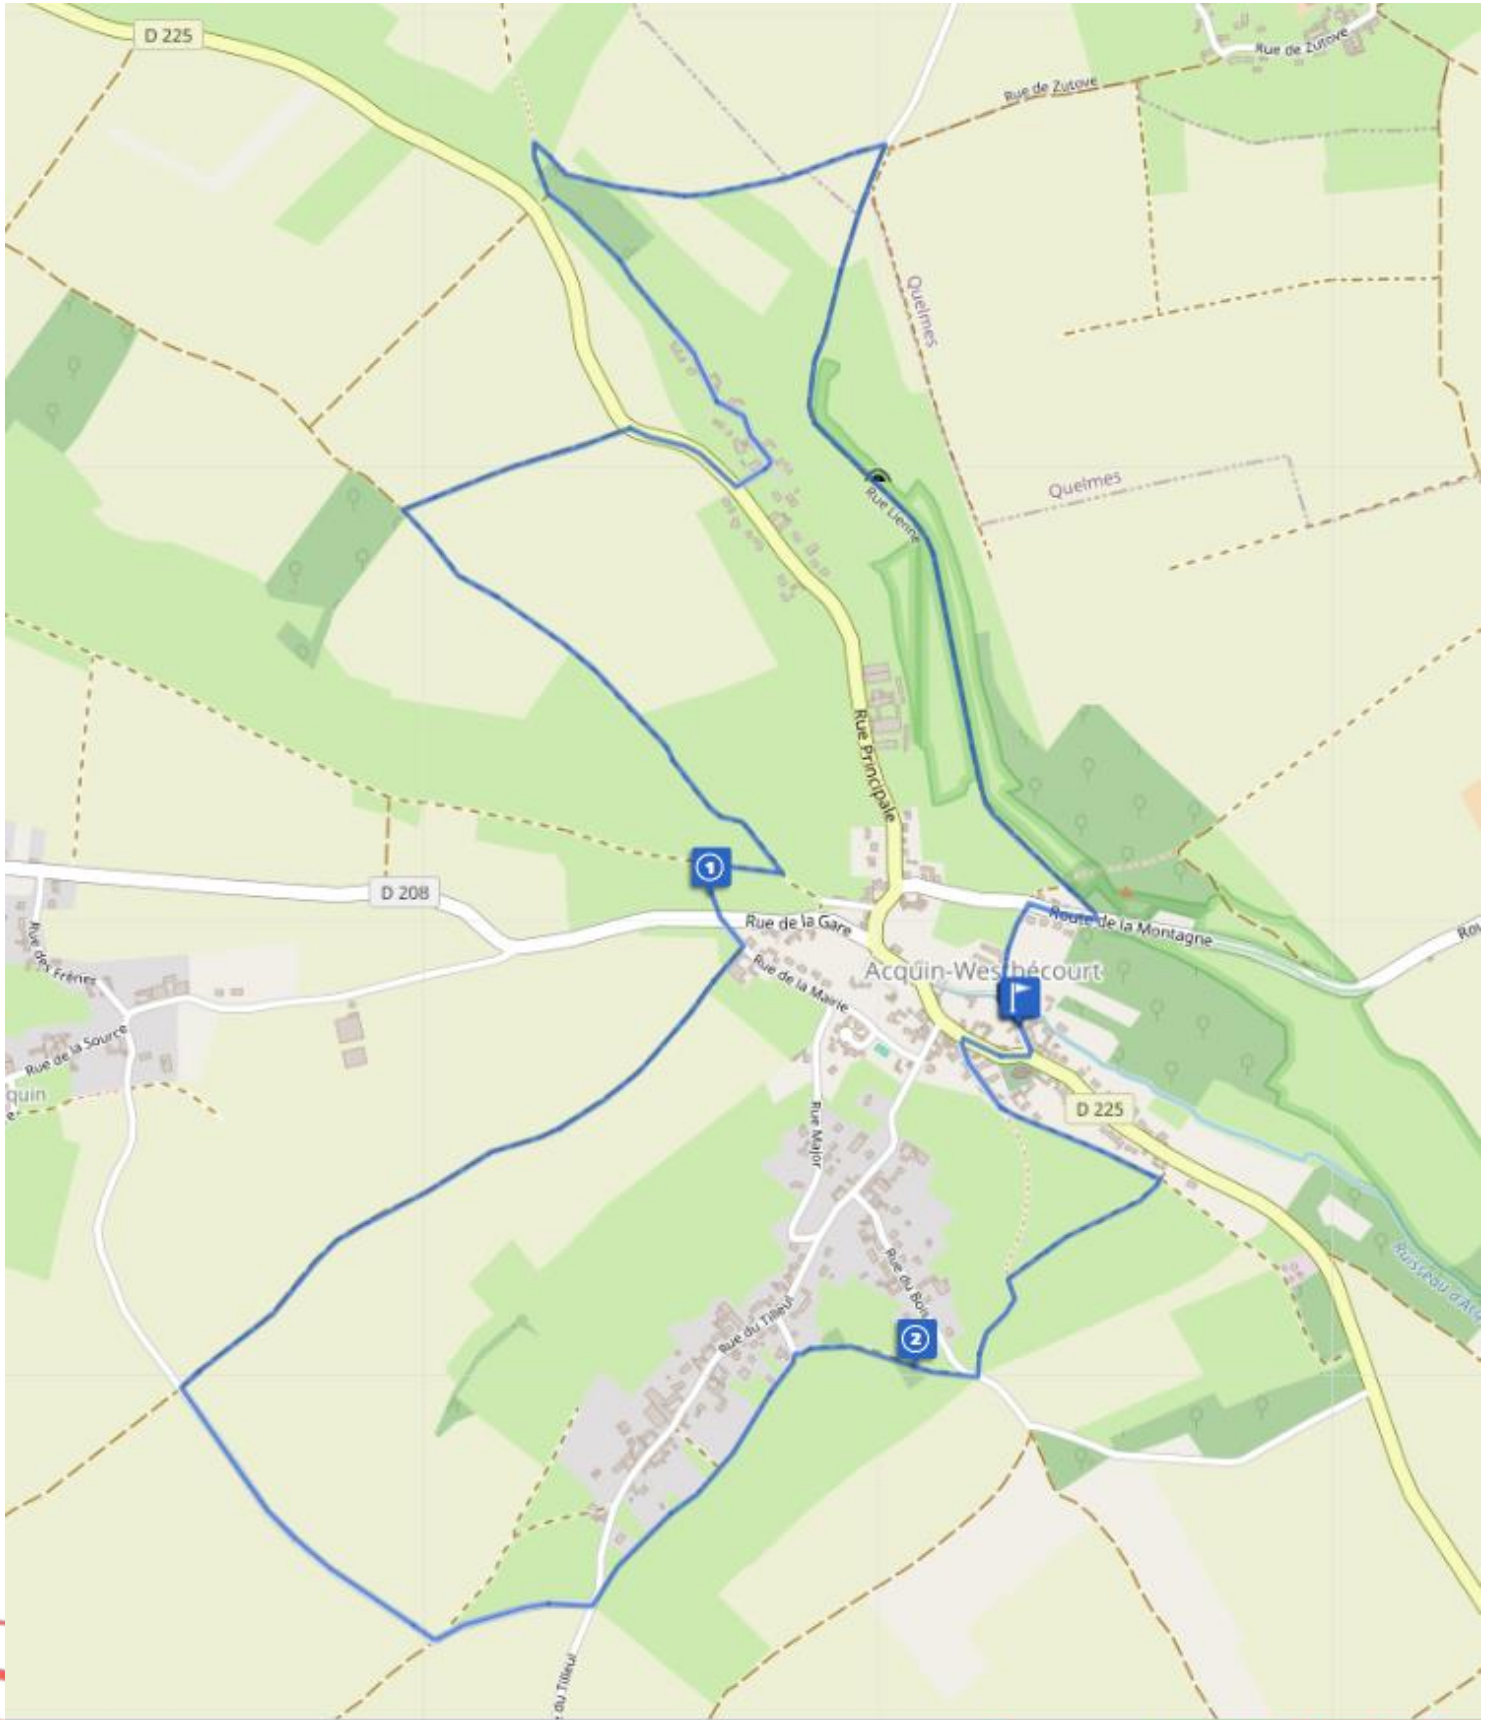

Les Hameaux - Pédestre

Départ : Zudausques - Troussebière

11 km

Le Nordal - Pédestre

Départ : Acquin-Westbécourt

9 km

La ligne d'Anvin - Pédestre

Départ : Audrehem

8 km

Le mont de Drionville - Pédestre

Départ : Nielles les Bléquin

9 km

La boucle des bois – N°3 (rouge) TRAIL

Départ : Seninghem

23 km

Les orchidées - n°7 (bleu) TRAIL

Départ : Lumbres

16 km

Le Val – N° 20 (vert) - VTT

Départ : Lumbres – Office de Tourisme

20 km

Les Hamoises – N°23 (bleu) - VTT

Départ : Esquerdes

24 km

La boucle des grands champs – N°3 (bleu) – Marche Nordique

Départ : Seninghem

10 km