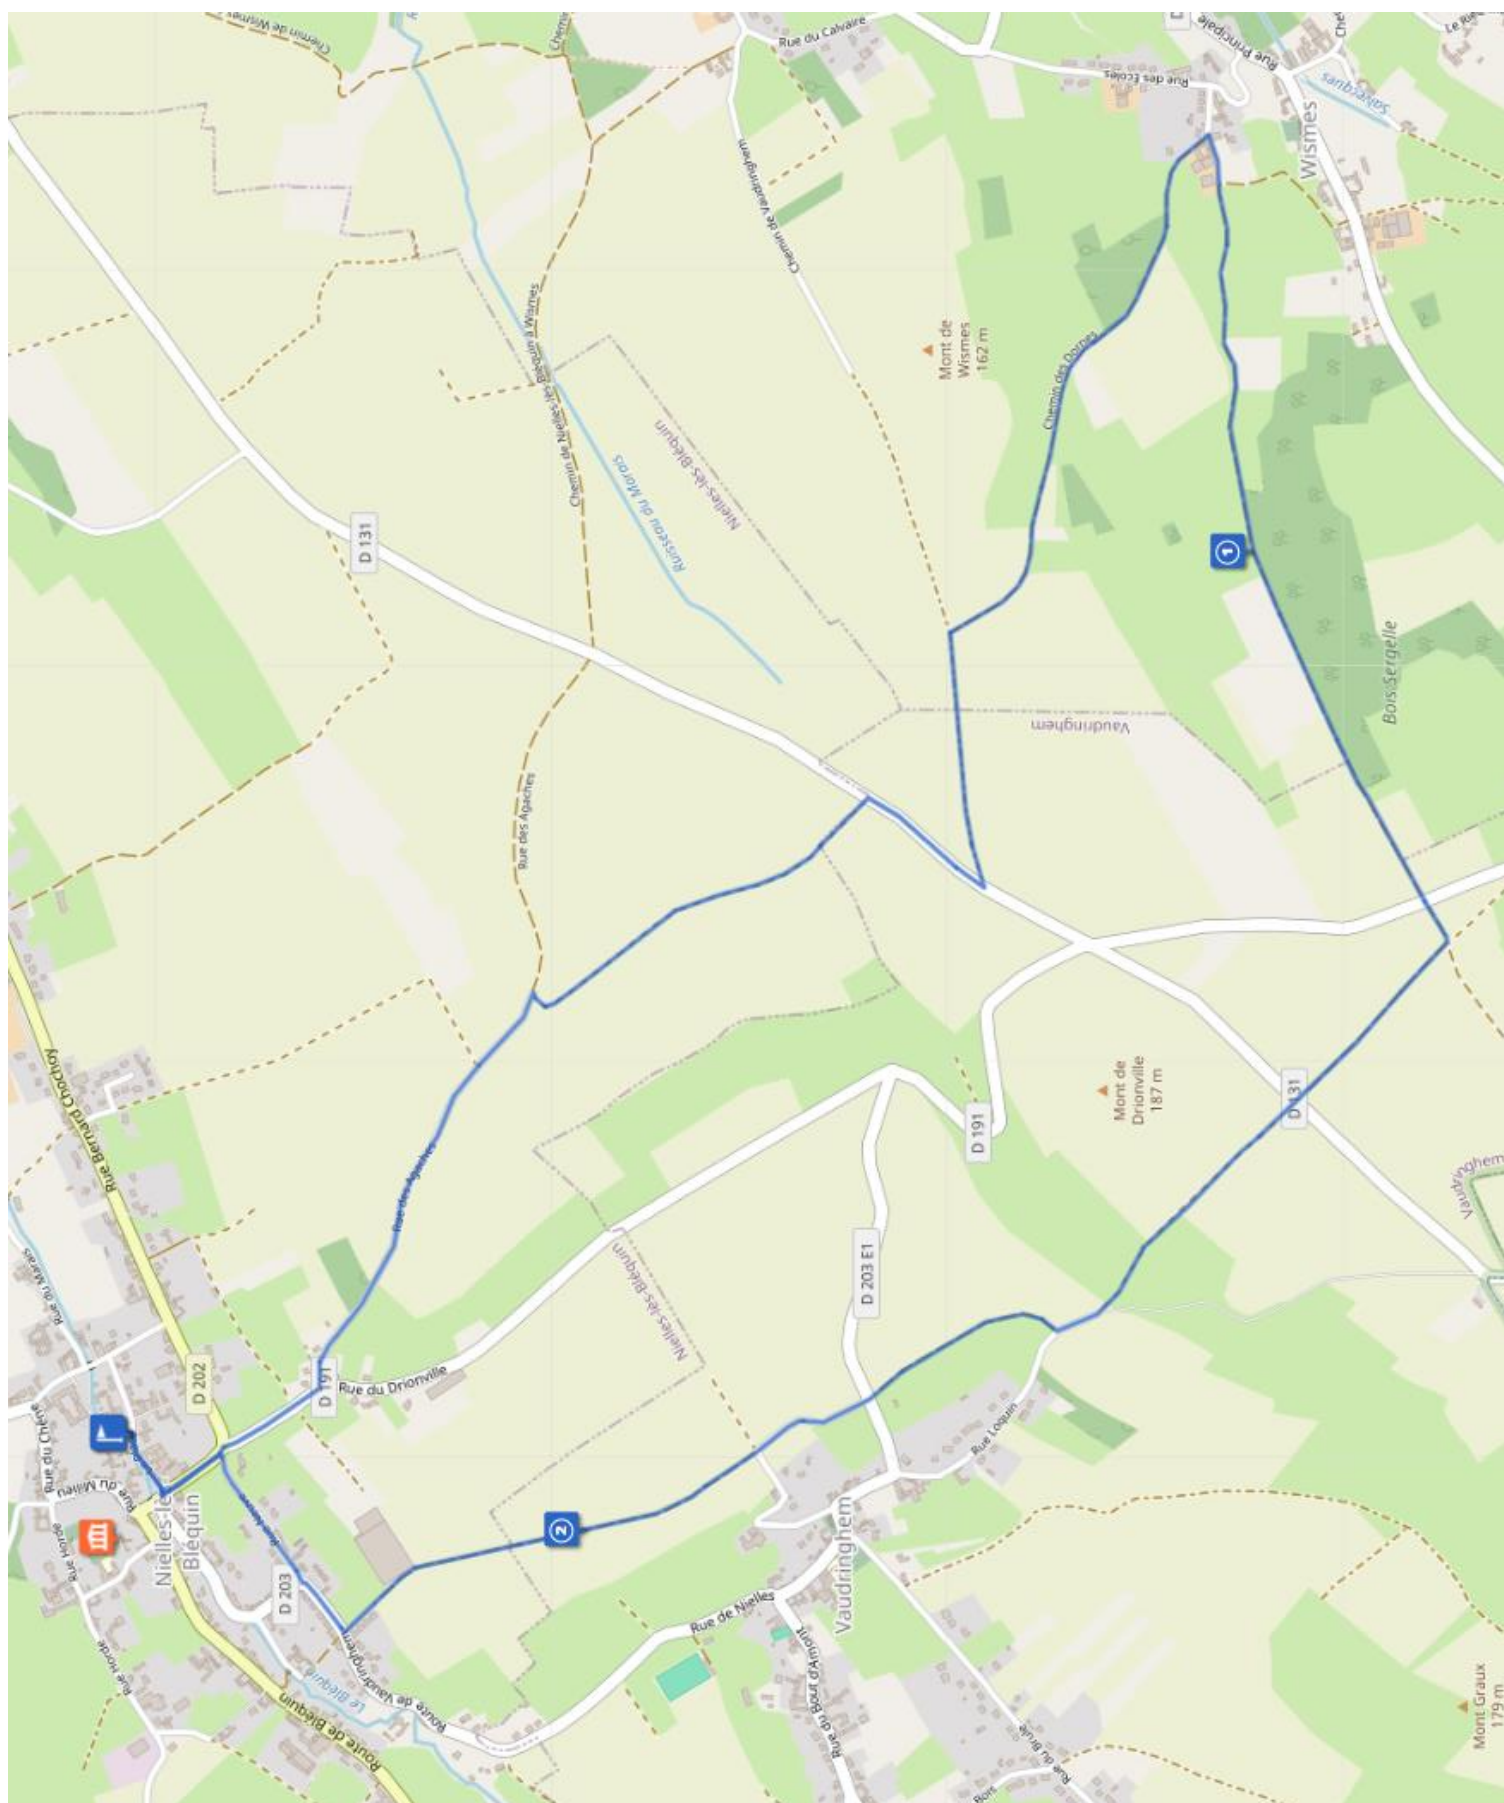

Les Hameaux - Pédestre

Départ : Zudausques - Troussebière

11 km

Le Nordal - Pédestre

Départ : Acquin-Westbécourt

9 km

La ligne d'Anvin - Pédestre

Départ : Audrehem

8 km

Le mont de Drionville - Pédestre

Départ : Nielles les Bléquin

9 km

La boucle des bois – N°3 (rouge) TRAIL

Départ : Seninghem

23 km

Les orchidées - n°7 (bleu) TRAIL

Départ : Lumbres

16 km

Le Val – N° 20 (vert) - VTT

Départ : Lumbres – Office de Tourisme

20 km

Les Hamoises – N°23 (bleu) - VTT

Départ : Esquerdes

24 km

La boucle des grands champs – N°3 (bleu) – Marche Nordique

Départ : Seninghem

10 km