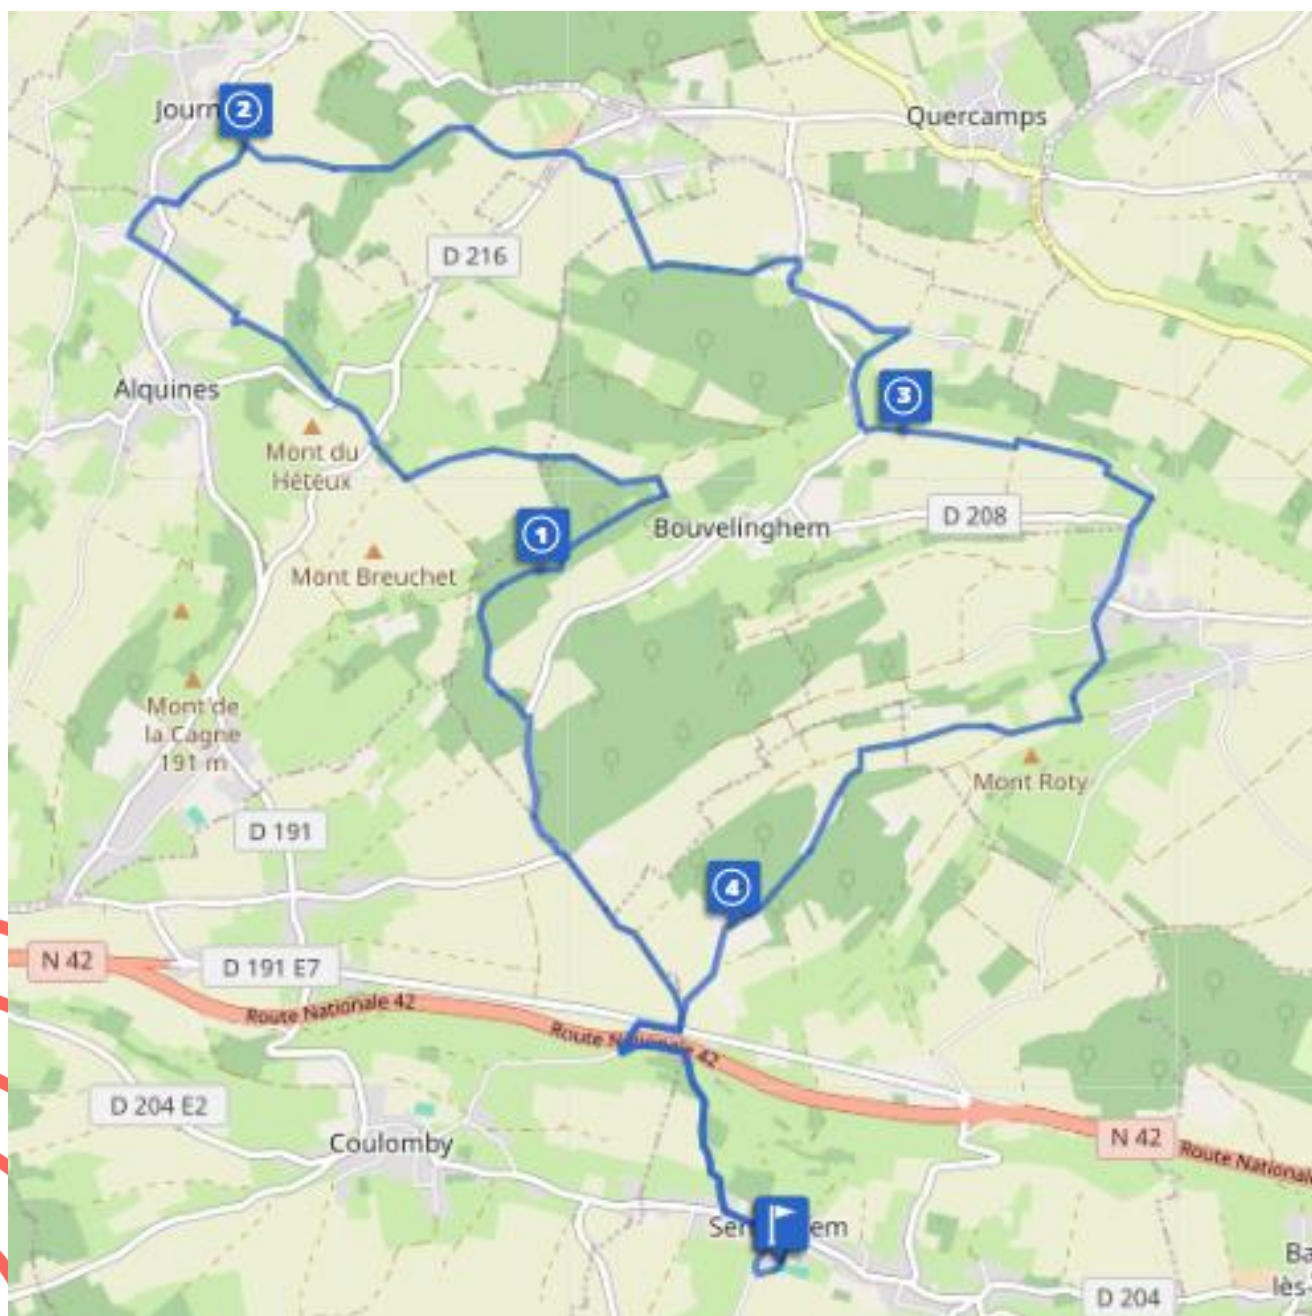

Les Hameaux - Pédestre

Départ : Zudausques - Troussebière

11 km

Le Nordal - Pédestre

Départ : Acquin-Westbécourt

9 km

La ligne d'Anvin - Pédestre

Départ : Audrehem

8 km

Le mont de Drionville - Pédestre

Départ : Nielles les Bléquin

9 km

La boucle des bois – N°3 (rouge) TRAIL

Départ : Seninghem

23 km

Les orchidées - n°7 (bleu) TRAIL

Départ : Lumbres

16 km

Le Val – N° 20 (vert) - VTT

Départ : Lumbres – Office de Tourisme

20 km

Les Hamoises – N°23 (bleu) - VTT

Départ : Esquerdes

24 km

La boucle des grands champs – N°3 (bleu) – Marche Nordique

Départ : Seninghem

10 km