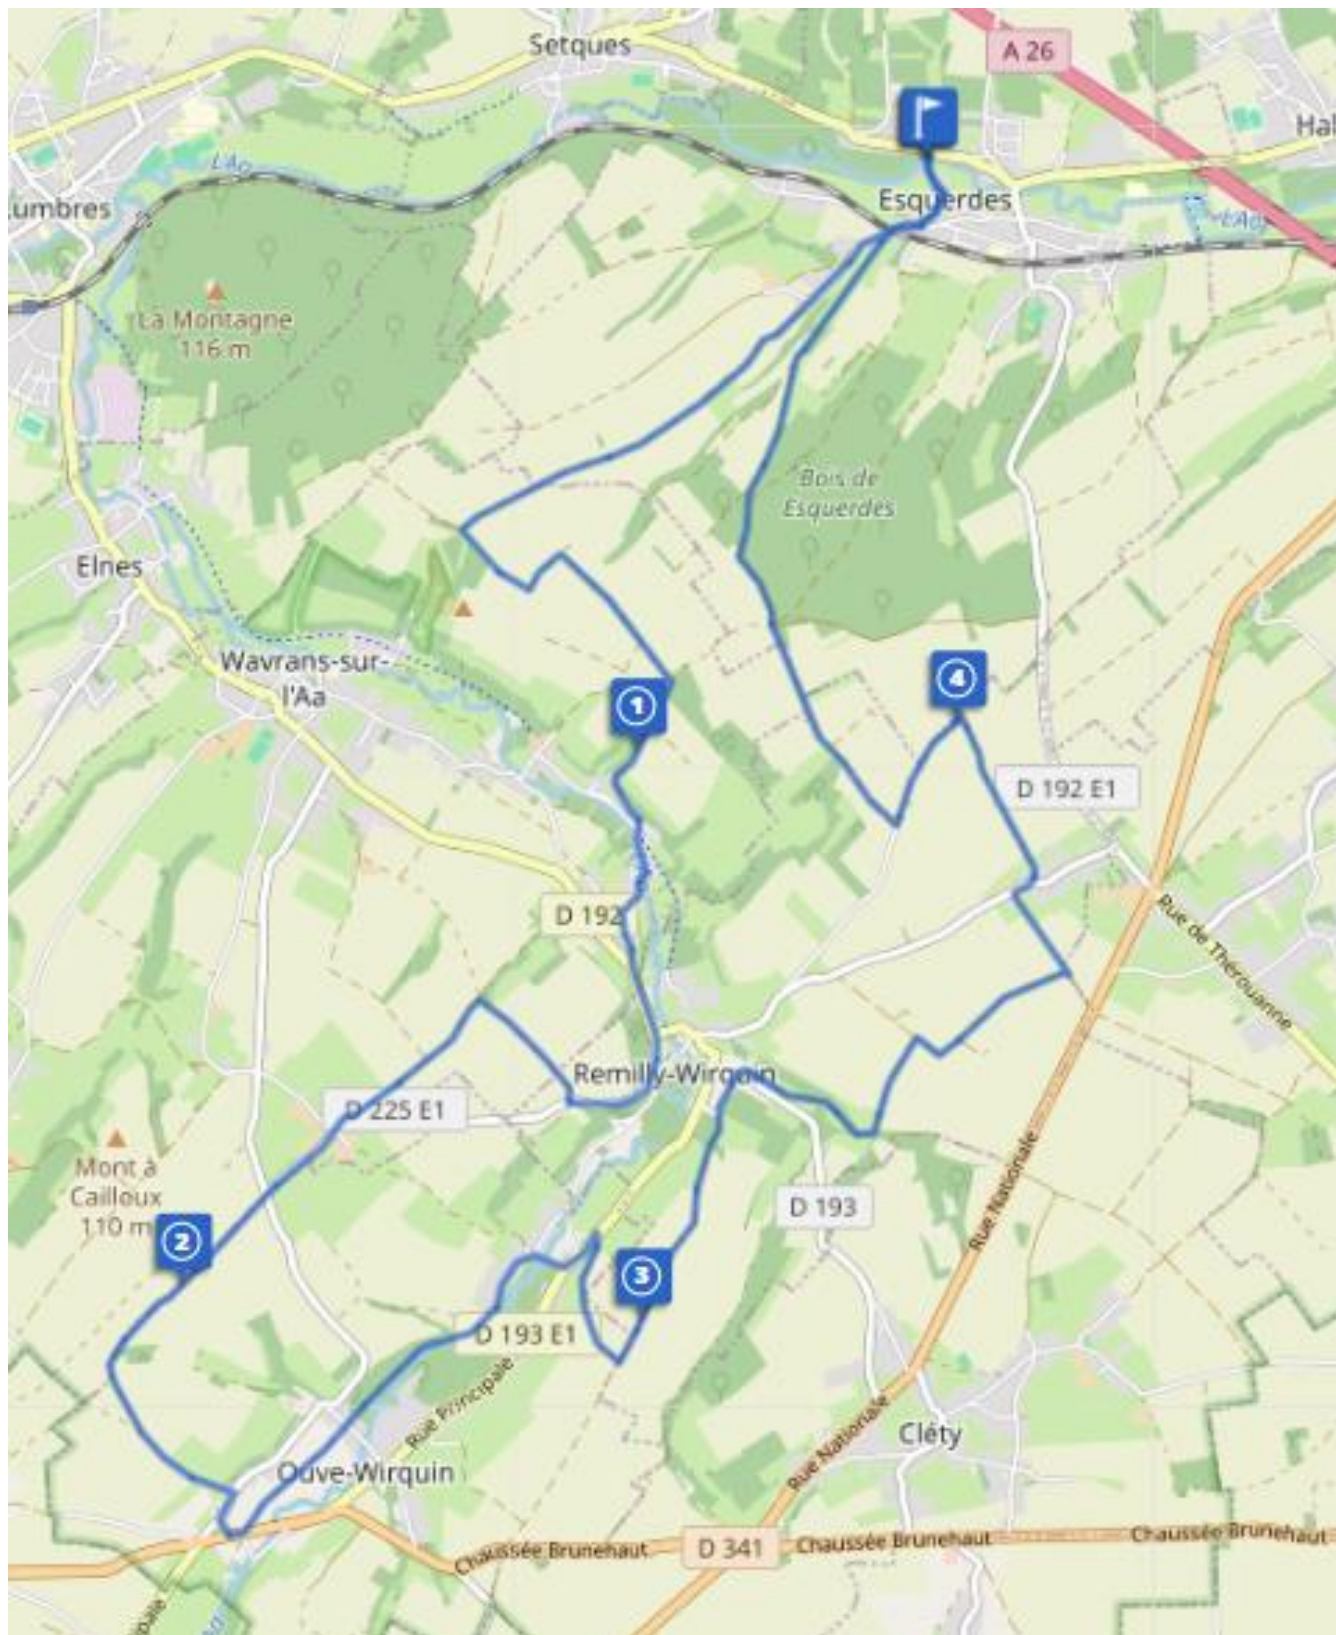

Les Hameaux - Pédestre

Départ : Zudausques - Troussebière

11 km

Le Nordal - Pédestre

Départ : Acquin-Westbécourt

9 km

La ligne d'Anvin - Pédestre

Départ : Audrehem

8 km

Le mont de Drionville - Pédestre

Départ : Nielles les Bléquin

9 km

La boucle des bois – N°3 (rouge) TRAIL

Départ : Seninghem

23 km

Les orchidées - n°7 (bleu) TRAIL

Départ : Lumbres

16 km

Le Val – N° 20 (vert) - VTT

Départ : Lumbres – Office de Tourisme

20 km

Les Hamoises – N°23 (bleu) - VTT

Départ : Esquerdes

24 km

La boucle des grands champs – N°3 (bleu) – Marche Nordique

Départ : Seninghem

10 km