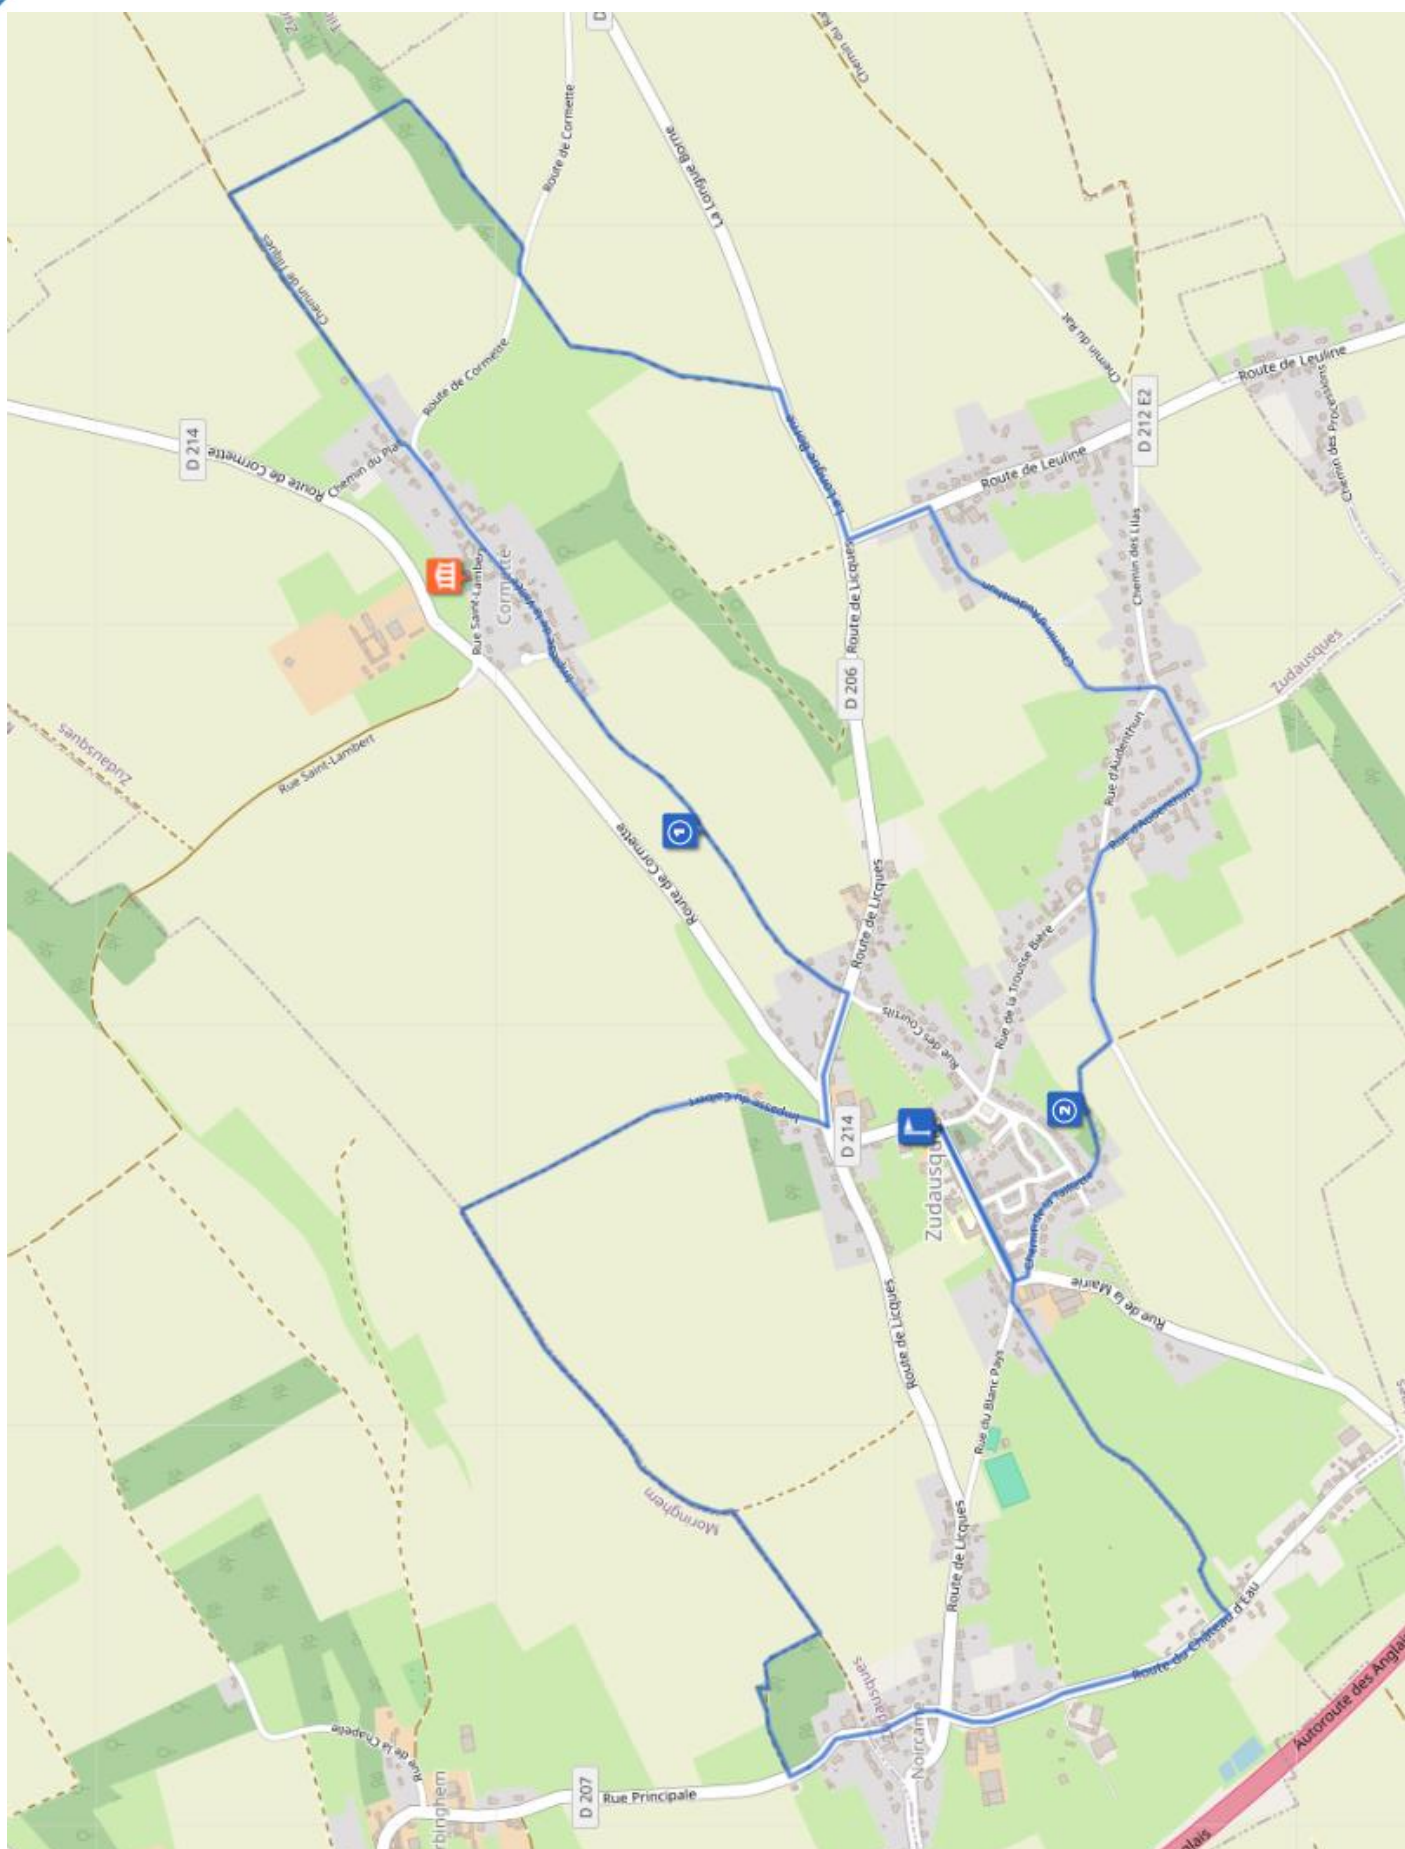

Les Hameaux - Pédestre

Départ : Zudausques - Troussebière

11 km

Le Nordal - Pédestre

Départ : Acquin-Westbécourt

9 km

La ligne d'Anvin - Pédestre

Départ : Audrehem

8 km

Le mont de Drionville - Pédestre

Départ : Nielles les Bléquin

9 km

La boucle des bois – N°3 (rouge) TRAIL

Départ : Seninghem

23 km

Les orchidées - n°7 (bleu) TRAIL

Départ : Lumbres

16 km

Le Val – N° 20 (vert) - VTT

Départ : Lumbres – Office de Tourisme

20 km

Les Hamoises – N°23 (bleu) - VTT

Départ : Esquerdes

24 km

La boucle des grands champs – N°3 (bleu) – Marche Nordique

Départ : Seninghem

10 km